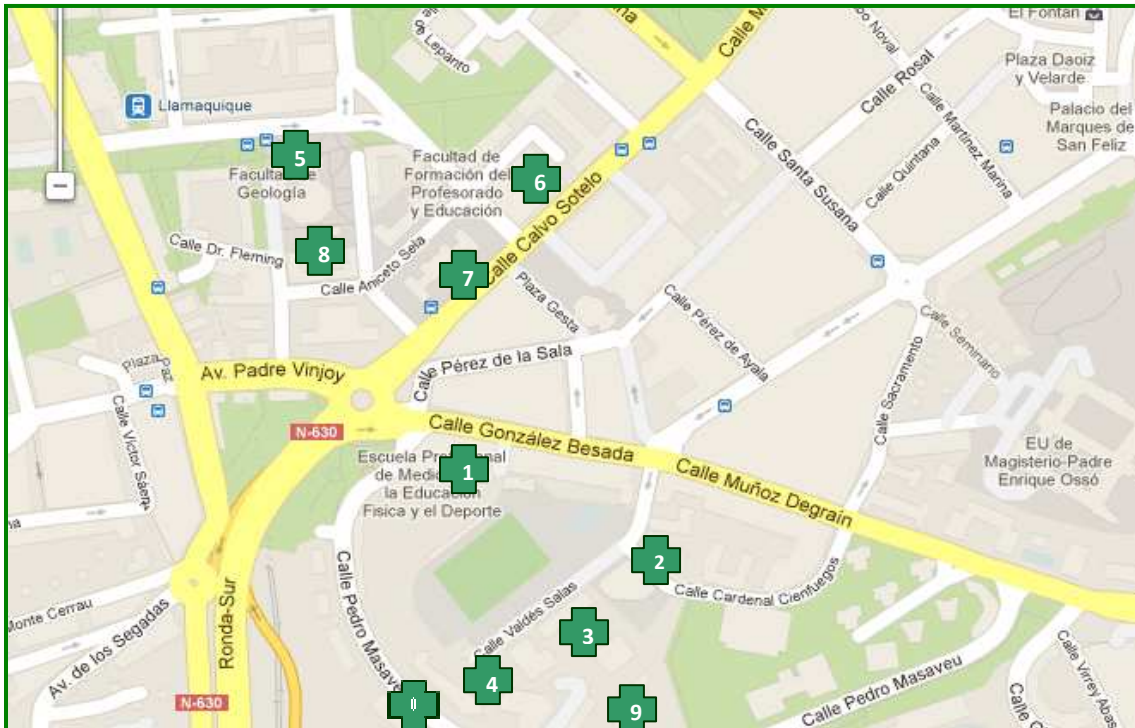

MAPAS DE UBICACIÓN DESFIBRILADORES EN LA UNIVERSIDAD DE OVIEDO 2017

GIJÓN

CAMPUS DE GIJÓN Y CENTROS ADSCRITOS

1. Escuela Politécnica Ingeniería. Edificio Polivalente
2. Escuela Superior Marina Civil
3. Edificio Departamental Oeste. Módulo 3
4. Edificio Departamental Este. Módulo 2
5. Aulario Sur
6. Facultad de Comercio, Turismo y Ciencias Sociales. Universidad Laboral
7. Escuela Universitaria de Enfermería. Hospital de Cabueñes
8. Servicio de Prevención de Riesgos Laborales. Escuela Politécnica Ingeniería. Edificio Polivalente. Planta baja. Despacho enfermería.

CAMPUS LOS CATALANES Y LLAMAQUIQUE

1. Escuela Medicina Deporte
2. Informática
3. Colegio Mayor San Gregorio
4. Polideportivo
5. Facultad de Geología
6. Facultad de Formación Profesorado (Norte)
7. Facultad de Ciencias
8. Facultad de Formación Profesorado (Sur)
9. Piscina
0. Colegio Mayor América

CAMPUS CENTRO-SERVICIOS CENTRALES

1. Vicerrectorado de estudiantes
2. Edificio Quirós-Plaza del Riego
3. Edificio histórico
4. Vicerrectorado de Investigación
5. Escuela Superior Ingenieros de Minas
6. Facultad de Psicología
7. Edificio Verde

CAMPUS EL MILAN

1. Edificio Departamental
2. Aulario A
3. Edificio administración
4. Casa de las Lenguas
5. Biblioteca de humanidades
6. Edificio servicios múltiples (suboficiales)

CAMPUS DE MIERES

1. Edificio Central
2. Aulario investigación
3. Polideportivo