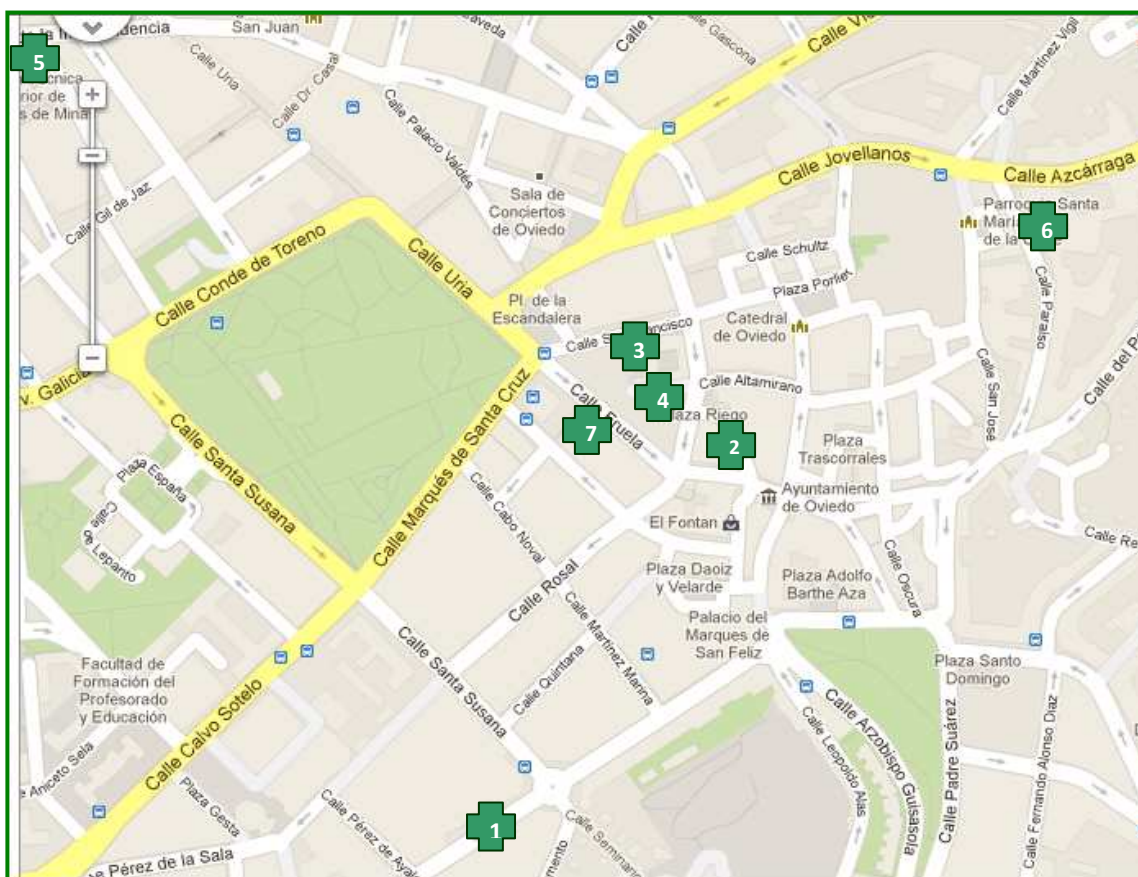

MAPAS DE UBICACIÓN DESFIBRILADORES EN LA UNIVERSIDAD DE OVIEDO 2017

GIJÓN

CAMPUS DE GIJÓN Y CENTROS ADSCRITOS

1. Escuela Politécnica Ingeniería. Edificio Polivalente
2. Escuela Superior Marina Civil
3. Edificio Departamental Oeste. Módulo 3
4. Edificio Departamental Este. Módulo 2
5. Aulario Sur
6. Facultad de Comercio, Turismo y Ciencias Sociales. Universidad Laboral
7. Escuela Universitaria de Enfermería. Hospital de Cabueñes
8. Servicio de Prevención de Riesgos Laborales. Escuela Politécnica Ingeniería. Edificio Polivalente. Planta baja. Despacho enfermería.

OVIEDO

CAMPUS EL CRISTO

1. Facultad de Derecho
2. Escuela de Enfermería
3. Facultad de Economía y Empresa
4. Departamento Biología Organismos y Sistemas
5. Clínica Universitaria Odontología
6. Facultad de Medicina
7. Departamento Bioquímica
8. Facultad Química
9. Servicios Científico Técnicos
0. Biblioteca Ciencias Jurídico Sociales

CAMPUS LOS CATALANES Y LLAMAQUIQUE

1. Escuela Medicina Deporte
2. Informática
3. Colegio Mayor San Gregorio
4. Polideportivo
5. Facultad de Geología
6. Facultad de Formación Profesorado (Norte)
7. Facultad de Ciencias
8. Facultad de Formación Profesorado (Sur)
9. Piscina
0. Colegio Mayor América

CAMPUS CENTRO-SERVICIOS CENTRALES

1. Vicerrectorado de estudiantes
2. Edificio Quirós-Plaza del Riego
3. Edificio histórico
4. Vicerrectorado de Investigación
5. Escuela Superior Ingenieros de Minas
6. Facultad de Psicología
7. Edificio Verde